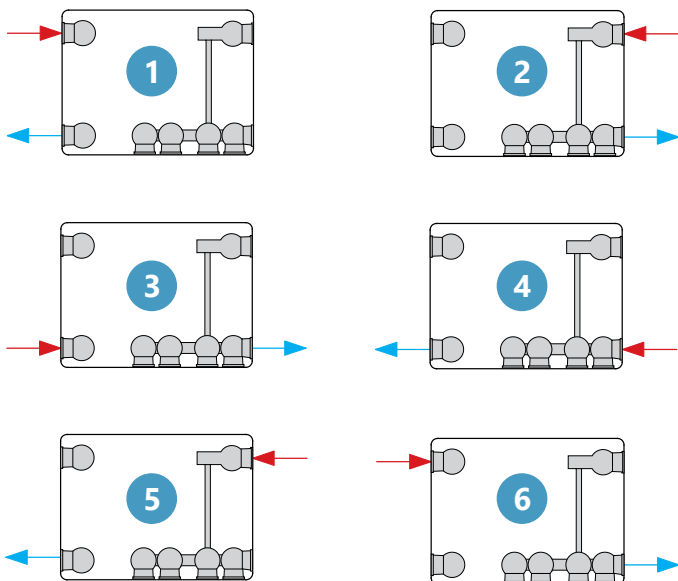

10 AANSLUITMOGELIJKHEDEN 10 MODES DE RACCORDEMENT