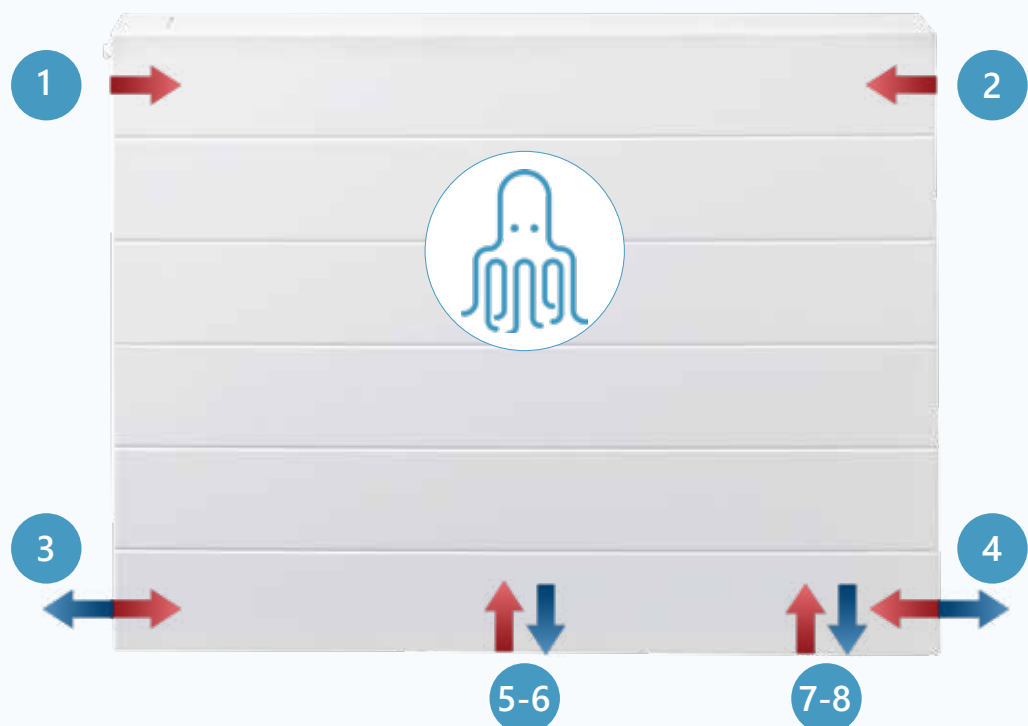

8 connections