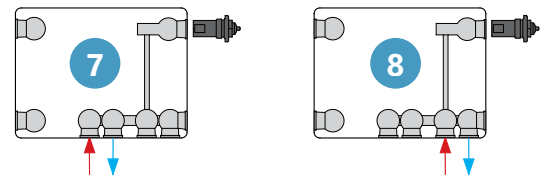

Rechte radiatoraansluiting
Radiateur avec vanne à droite

Premium 8 & Everest Plan 8: type 21/22/33
Linkse radiatoraansluiting
Radiateur avec vanne à gauche

8 CONNECTIONS

DECO RANGE

Everest Plan 8 • Everest Line 8